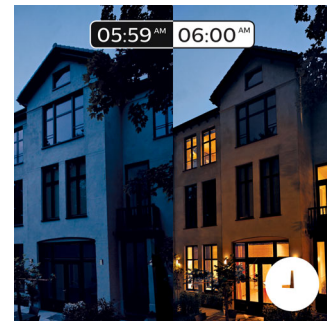

Timere gør det praktisk for dig

Philips Hue kan få det til at se ud, som om du er hjemme, når du ikke er, ved hjælp af planlægningsfunktionen i Philips Hue-appen. Indstil lyskilderne til at tænde på et forudindstillet tidspunkt, så lyset er tændt, når du kommer hjem. Du kan endda indstille rummene til at tænde på forskellige tidspunkter. Og du kan naturligvis lade lyskilderne slukke gradvist om aftenen, så du aldrig skal være bekymret for, om du har ladet lyset være tændt. Denne funktionalitet kræver forbindelse til Philips Hue-broen.