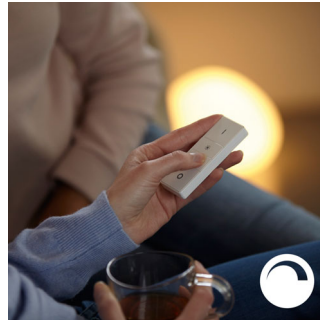

Dæmpning uden installation

Oplev dæmpning helt uden besvær med Philips Hue. Ikke for lyst. Ikke for mørkt. Helt perfekt. Intet behov for ledninger, elektriker eller installation